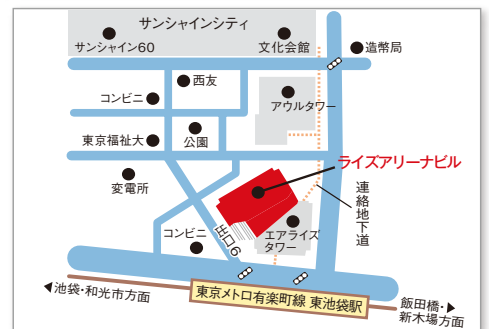

若い先生のための 新学期直前教育講座

国語・理科・社会・算数 すぐに使える授業びらきのコツ!

日時	2015年3月28日(土) 10:00～16:00(受付9:30～)
内容	<p>10:00 ■挨拶 柳瀬 修 (NPO法人全国初等教育研究会 理事長)</p> <p>10:20 ■講義 ①授業びらき～国語～ 福本 菊江 ②授業びらき～理科～ 太田 由紀夫 ③授業びらき～社会～ 加藤 良子 ④授業びらき～算数～ 山崎 憲</p> <p>12:30 <昼食></p> <p>13:30 ■分科会「新学期に向けてパワーアップ! お悩み解決コーナー」 前半と後半、2つの教科にご参加いただけます。</p> <div style="border: 1px solid black; padding: 5px;"><p>講師プロフィール</p><p>福本菊江 :全国小学校国語研究会顧問 全国創造国語研究会顧問 全国小学校国語研究所 太田由紀夫:元東京都小学校理科教育研究会副会長 帝京大学小学校副校長 帝京大学客員教授 加藤良子 :元公立小学校教諭で、各区の社会科部に所属 江戸東京博物館展示ガイドボランティア 山崎 憲 :元東京都算数教育研究会会長 東京学芸大学講師 東村山算数教室主催</p></div>
会費	無料
定員	80名 ※定員になり次第、締め切らせていただきます。
問合せ	TEL : 03-3971-5152 (担当:松原)
会場	あうるすぽっと 会議室B (東京都豊島区東池袋4-5-2 ライズアリーナビル3F)